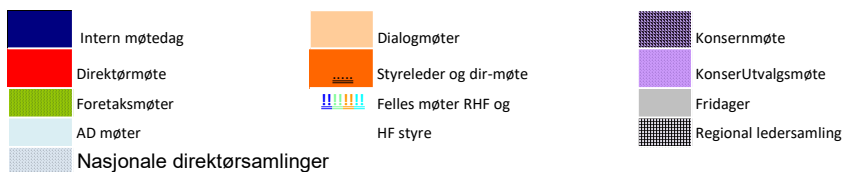

Møteplan 2022

Dato:15.09.21

JANUAR							
Uke	M	T	O	T	F	L	S
53						1	2
1	3	4	5	6	7	8	9
2	10	11	12	13	14	15	16
3	17	18	19	20	21	22	23
4	24	25*	26	27*	28	29	30
5	31						

27.01 StOh + AU 25.01. internmøtedag + HMR

MARS							
Uke	M	T	O	T	F	L	S
9		1	2	3*	4	5	6
10	7	8	9	10	11	12	13
11	14	15	16	17	18	19	20
12	21	22	23	24	25	26	27
13	28	29	30	31			

03.03 StOh + AU 07.03 HNT + RBU

MAI							
Uke	M	T	O	T	F	L	S
17							1
18	2	3	4	5	6	7	8
19	9	10	11	12	13	14	15
20	16	17	18	19	20	21	22
21	23	24*	25	26	27	28	29
22	30	31					